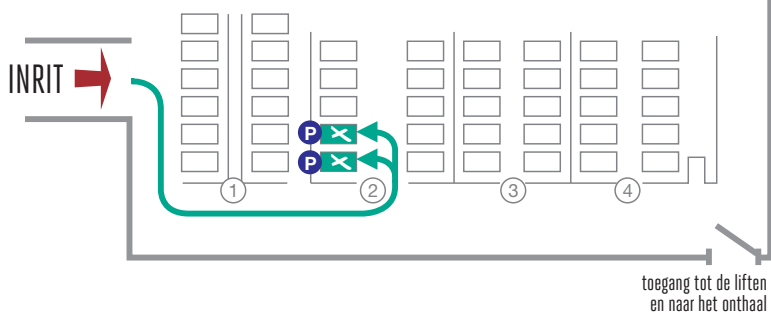

UNIZO-Parkeergelegenheden

Parking Tour & Taxis:
ingang aan de
Havenlaan

Ingang UNIZO:
Willebroekkaai 37,
1000 Brussel

Parking UNIZO:
ingang aan de
Willebroekkaai

WTC
Simon Bolivarlaan
1000 Brussel

Plattegrond parking UNIZO