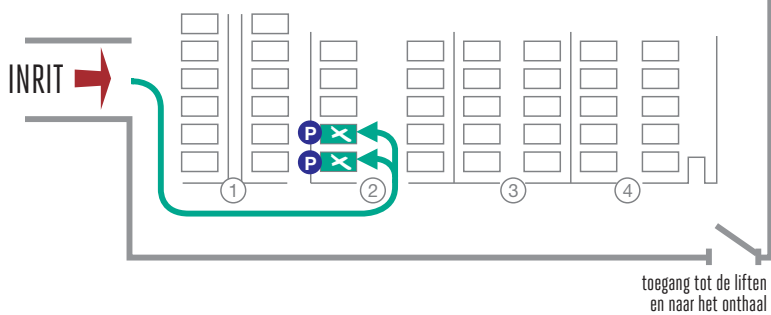

UNIZO-Parkeergelegenheden

Parking Tour & Taxis:
ingang aan de
Havenlaan

Ingang UNIZO:
Willebroekkaai 37,
1000 Brussel

Parking UNIZO:
ingang aan de
Willebroekkaai

WTC
Simon Bolivarlaan
1000 Brussel

Plattegrond parking UNIZO

VERSTERKT ONDERNEMERS