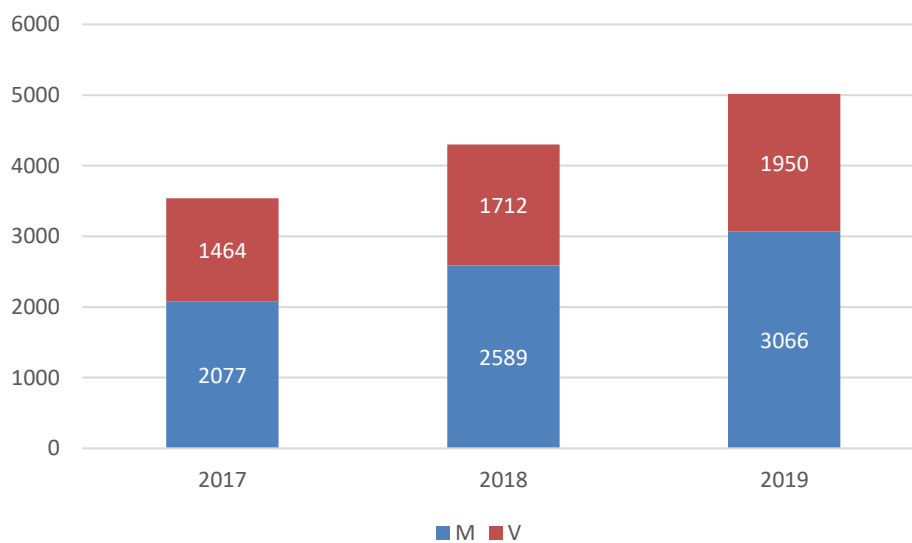

## Student-ondernemers

- ✓ Op 31 december 2019 werden er 7.203 student-zelfstandigen geteld vergeleken met 6.283 op 31 december 2018 (of + 14,6%).
- ✓ Ook in 2020 fors meer student-zelfstandigen ondanks corona.

**Tabel: Evolutie (2017-Derde kwartaal 2020) van de verdeling van het aantal student-ondernemers volgens geslacht**

Tellingsdatum	M	V	Totaal
31/12/2017	2945	2063	5008
31/12/2018	3834	2449	6283
31/12/2019	4490	2713	7203
30/09/2020	5523	3499	9022

Bron: RSVZ

**Tabel: Evolutie (2017-2019) van de verdeling van het aantal student-ondernemers per gewest en volgens geslacht**

Gewesten	TELLINGSDATUMS								
	31/12/2017			31/12/2018			31/12/2019		
	M	V	Totaal	M	V	Totaal	M	V	Totaal
Buitenland	8	9	17	16	13	29	21	20	41
Vlaanderen	2077	1464	3541	2589	1712	4301	3066	1950	5016
Wallonië	563	420	983	712	482	1194	845	529	1374
Brussels gewest	297	170	467	517	242	759	558	214	772
<b>Totaal</b>	<b>2945</b>	<b>2063</b>	<b>5008</b>	<b>3834</b>	<b>2449</b>	<b>6283</b>	<b>4490</b>	<b>2713</b>	<b>7203</b>

Bron: RSVZ

**Grafiek: Evolutie student-ondernemers in België en volgens gewest**

Bron: RSVZ

**Grafiek: Evolutie student-ondernemers in het Vlaams Gewest en volgens geslacht**

Bron: RSVZ

**Tabel: Evolutie (2017-2019) van de verdeling van het aantal student-ondernemers per provincie en volgens geslacht**