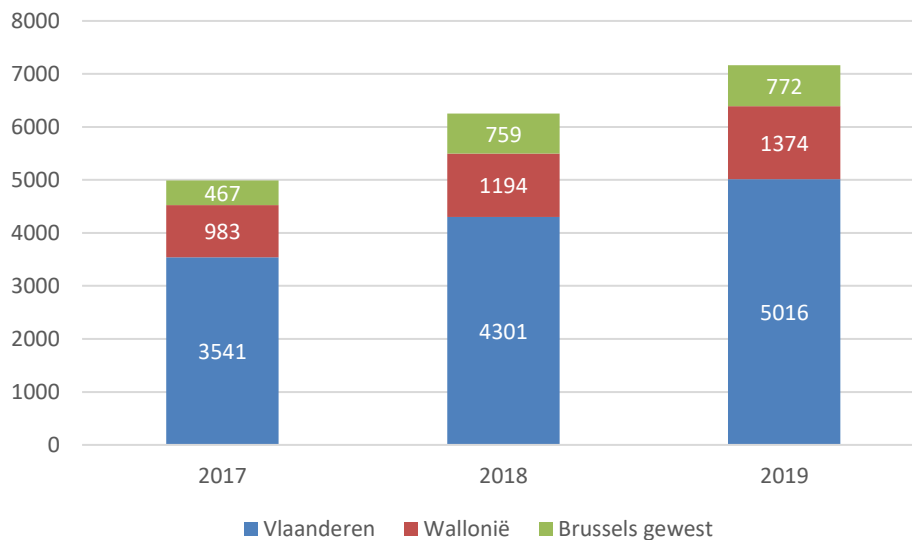

Grafiek: Evolutie student-ondernemers in België en volgens gewest